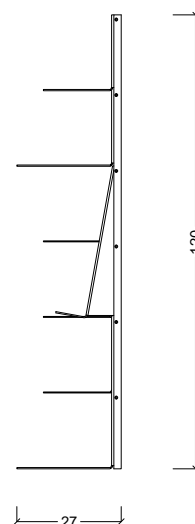

RIBALTA
RIBALTA 8
LIBRERIA

Ag Metal srl
T: +39 388 571 6060
E: info@ag-metal.it
Via Flaminia km 58.00
Civita Castellana VT 01033

L180 X H120 X P27 CM
Mensole miste da L43-87 X H20-40 X P17-27 CM

Alluminio
7 kg a ripiano, con pesi ben distribuiti