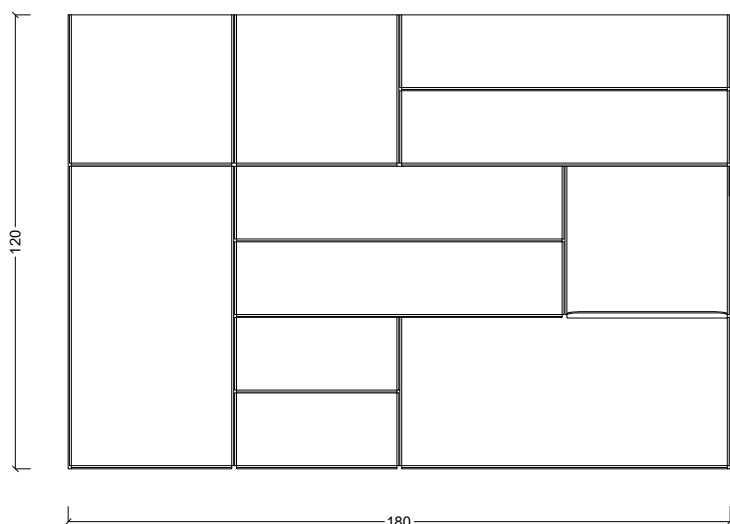

RIBALTA
RIBALTA 8
LIBRERIA

Ag Metal srl
T: +39 388 571 6060
E: info@ag-metal.it
Via Flaminia km 58.00
Civita Castellana VT 01033

L180 X H120 X P27 CM
Mensole miste da L43-87 X H20-40 X P17-27 CM

Alluminio
7 kg a ripiano, con pesi ben distribuiti