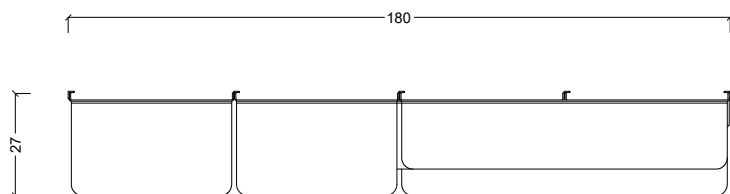

Alluminio  
7 kg a ripiano, con pesi ben distribuiti

**FINITURE**

**INFORMAZIONI UTILI**

**Pulizia e manutenzione:** Utilizzare esclusivamente panni umidi non abrasivi. Si sconsiglia l'uso di detergenti aggressivi o prodotti chimici non specifici.  
**Fissaggio:** Prima del montaggio verificare la tipologia della parete a cui ancorare il prodotto e dotarsi di sistemi di fissaggio idonei e certificati.  
**Dimensioni:** Il prodotto finito può presentare leggere tolleranze dimensionali dovute al processo di lavorazione.  
**Colore:** Le finiture e i colori rappresentati sono da considerarsi puramente indicativi e possono variare leggermente rispetto al prodotto reale.  
**Montaggio:** Per indicazioni dettagliate relative all'installazione del prodotto, è possibile contattarci all'indirizzo: info@ag-metal.it.