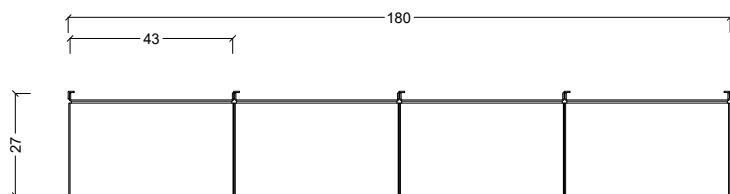

Alluminio
7 kg a ripiano, con pesi ben distribuiti

FINITURE

INFORMAZIONI UTILI

Pulizia e manutenzione: Utilizzare esclusivamente panni umidi non abrasivi. Si sconsiglia l'uso di detersivi aggressivi o prodotti chimici non specifici.
Fissaggio: Prima del montaggio verificare la tipologia della parete a cui ancorare il prodotto e dotarsi di sistemi di fissaggio idonei e certificati.
Dimensioni: Il prodotto finito può presentare leggere tolleranze dimensionali dovute al processo di lavorazione.
Colore: Le finiture e i colori rappresentati sono da considerarsi puramente indicativi e possono variare leggermente rispetto al prodotto reale.
Montaggio: Per indicazioni dettagliate relative all'installazione del prodotto, è possibile contattarci all'indirizzo: info@ag-metal.it.