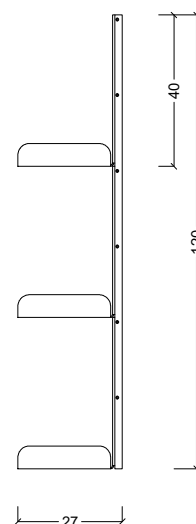

RIBALTA
RIBALTA 7
LIBRERIA

Ag Metal srl
T: +39 388 571 6060
E: info@ag-metal.it
Via Flaminia km 58.00
Civita Castellana VT 01033

L180 X H120 X P27 CM
Mensole da L43 X H40 X P27 CM

Alluminio
7 kg a ripiano, con pesi ben distribuiti