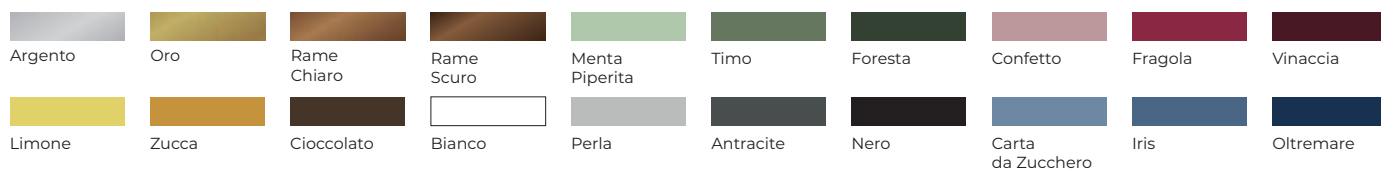

Alluminio
7 kg a ripiano, con pesi ben distribuiti

FINITURE

INFORMAZIONI UTILI

Pulizia e manutenzione: Utilizzare esclusivamente panni umidi non abrasivi. Si sconsiglia l'uso di detersivi aggressivi o prodotti chimici non specifici.
Fissaggio: Prima del montaggio verificare la tipologia della parete a cui ancorare il prodotto e dotarsi di sistemi di fissaggio idonei e certificati.
Dimensioni: Il prodotto finito può presentare leggere tolleranze dimensionali dovute al processo di lavorazione.
Colore: Le finiture e i colori rappresentati sono da considerarsi puramente indicativi e possono variare leggermente rispetto al prodotto reale.
Montaggio: Per indicazioni dettagliate relative all'installazione del prodotto, è possibile contattarci all'indirizzo: info@ag-metal.it.