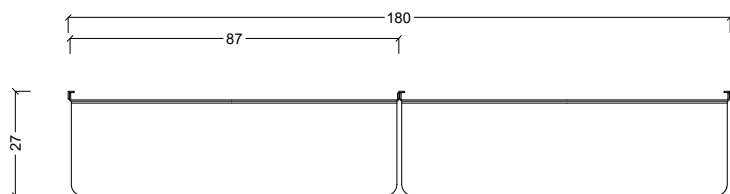

Alluminio
7 kg a ripiano, con pesi ben distribuiti

FINITURE

INFORMAZIONI UTILI

Pulizia e manutenzione: Utilizzare esclusivamente panni umidi non abrasivi. Si sconsiglia l'uso di detersivi aggressivi o prodotti chimici non specifici.
Fissaggio: Prima del montaggio verificare la tipologia della parete a cui ancorare il prodotto e dotarsi di sistemi di fissaggio idonei e certificati.
Dimensioni: Il prodotto finito può presentare leggere tolleranze dimensionali dovute al processo di lavorazione.
Colore: Le finiture e i colori rappresentati sono da considerarsi puramente indicativi e possono variare leggermente rispetto al prodotto reale.
Montaggio: Per indicazioni dettagliate relative all'installazione del prodotto, è possibile contattarci all'indirizzo: info@ag-metal.it.