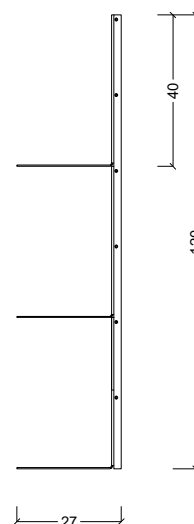

RIBALTA
RIBALTA 6
LIBRERIA

Ag Metal srl
T: +39 388 571 6060
E: info@ag-metal.it
Via Flaminia km 58.00
Civita Castellana VT 01033

L180 X H120 X P27 CM
Mensole da L87 X H40 X P27 CM

Alluminio
7 kg a ripiano, con pesi ben distribuiti