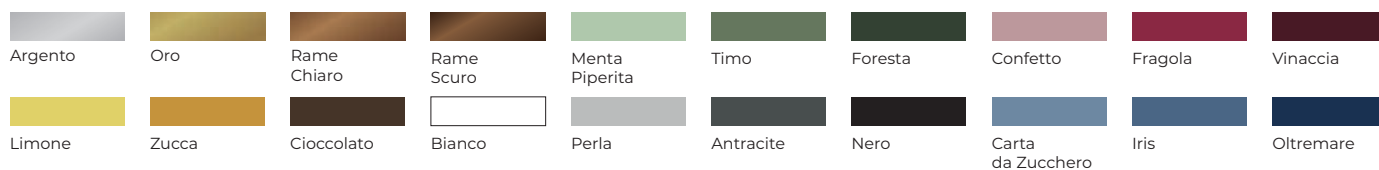

Alluminio
7 kg a ripiano, con pesi ben distribuiti

FINITURE

INFORMAZIONI UTILI

Pulizia e manutenzione: Utilizzare esclusivamente panni umidi non abrasivi. Si sconsiglia l'uso di detersivi aggressivi o prodotti chimici non specifici.
Fissaggio: Prima del montaggio verificare la tipologia della parete a cui ancorare il prodotto e dotarsi di sistemi di fissaggio idonei e certificati.
Dimensioni: Il prodotto finito può presentare leggere tolleranze dimensionali dovute al processo di lavorazione.
Colore: Le finiture e i colori rappresentati sono da considerarsi puramente indicativi e possono variare leggermente rispetto al prodotto reale.
Montaggio: Per indicazioni dettagliate relative all'installazione del prodotto, è possibile contattarci all'indirizzo: info@ag-metal.it.