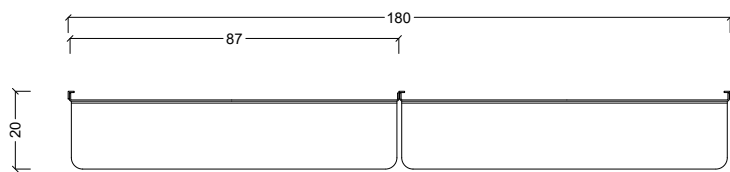

Alluminio
7 kg a ripiano, con pesi ben distribuiti

FINITURE

INFORMAZIONI UTILI

Pulizia e manutenzione: Utilizzare esclusivamente panni umidi non abrasivi. Si sconsiglia l'uso di detergenti aggressivi o prodotti chimici non specifici.
Fissaggio: Prima del montaggio verificare la tipologia della parete a cui ancorare il prodotto e dotarsi di sistemi di fissaggio idonei e certificati.
Dimensioni: Il prodotto finito può presentare leggere tolleranze dimensionali dovute al processo di lavorazione.
Colore: Le finiture e i colori rappresentati sono da considerarsi puramente indicativi e possono variare leggermente rispetto al prodotto reale.
Montaggio: Per indicazioni dettagliate relative all'installazione del prodotto, è possibile contattarci all'indirizzo: info@ag-metal.it.