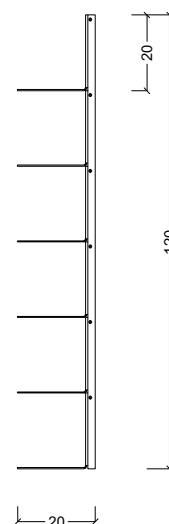

RIBALTA
RIBALTA 5
LIBRERIA

Ag Metal srl
T: +39 388 571 6060
E: info@ag-metal.it
Via Flaminia km 58.00
Civita Castellana VT 01033

L180 X H120 X P20 CM
Mensole da L87 X H20 X P20 CM

Alluminio
7 kg a ripiano, con pesi ben distribuiti