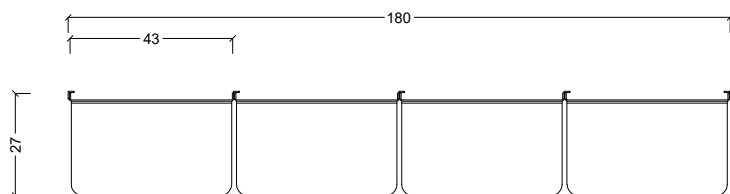

Alluminio
7 kg a ripiano, con pesi ben distribuiti

FINITURE

INFORMAZIONI UTILI

Pulizia e manutenzione: Utilizzare esclusivamente panni umidi non abrasivi. Si sconsiglia l'uso di detersivi aggressivi o prodotti chimici non specifici.
Fissaggio: Prima del montaggio verificare la tipologia della parete a cui ancorare il prodotto e dotarsi di sistemi di fissaggio idonei e certificati.
Dimensioni: Il prodotto finito può presentare leggere tolleranze dimensionali dovute al processo di lavorazione.
Colore: Le finiture e i colori rappresentati sono da considerarsi puramente indicativi e possono variare leggermente rispetto al prodotto reale.
Montaggio: Per indicazioni dettagliate relative all'installazione del prodotto, è possibile contattarci all'indirizzo: info@ag-metal.it.