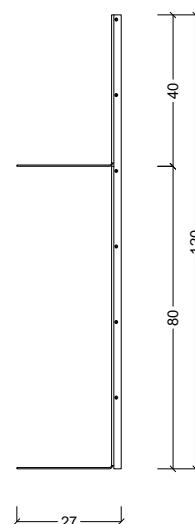

RIBALTA
RIBALTA 4
LIBRERIA

Ag Metal srl
T: +39 388 571 6060
E: info@ag-metal.it
Via Flaminia km 58.00
Civita Castellana VT 01033

L180 X H120 X P27 CM
Mensole miste da L43 X H40-80 X P27 CM

Alluminio
7 kg a ripiano, con pesi ben distribuiti