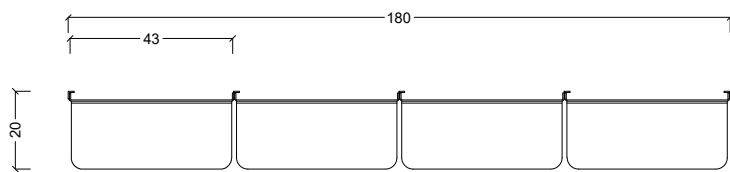

Alluminio
7 kg a ripiano, con pesi ben distribuiti

FINITURE

INFORMAZIONI UTILI

Pulizia e manutenzione: Utilizzare esclusivamente panni umidi non abrasivi. Si sconsiglia l'uso di detergenti aggressivi o prodotti chimici non specifici.
Fissaggio: Prima del montaggio verificare la tipologia della parete a cui ancorare il prodotto e dotarsi di sistemi di fissaggio idonei e certificati.
Dimensioni: Il prodotto finito può presentare leggere tolleranze dimensionali dovute al processo di lavorazione.
Colore: Le finiture e i colori rappresentati sono da considerarsi puramente indicativi e possono variare leggermente rispetto al prodotto reale.
Montaggio: Per indicazioni dettagliate relative all'installazione del prodotto, è possibile contattarci all'indirizzo: info@ag-metal.it.