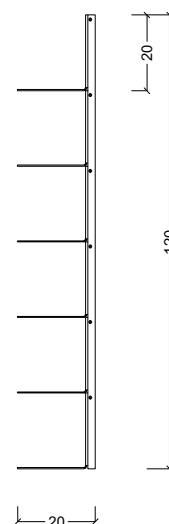

RIBALTA
RIBALTA 3
LIBRERIA

Ag Metal srl
T: +39 388 571 6060
E: info@ag-metal.it
Via Flaminia km 58.00
Civita Castellana VT 01033

L180 X H120 X P20 CM
Mensole da L43 X H20 X P20 CM

Alluminio
7 kg a ripiano, con pesi ben distribuiti