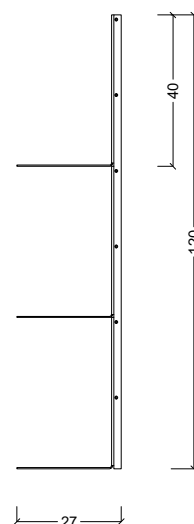

RIBALTA
RIBALTA 1
LIBRERIA

Ag Metal srl
T: +39 388 571 6060
E: info@ag-metal.it
Via Flaminia km 58.00
Civita Castellana VT 01033

L180 X H120 X P27 CM
Mensole da L43 X H40 X P27 CM

Alluminio
7 kg a ripiano, con pesi ben distribuiti