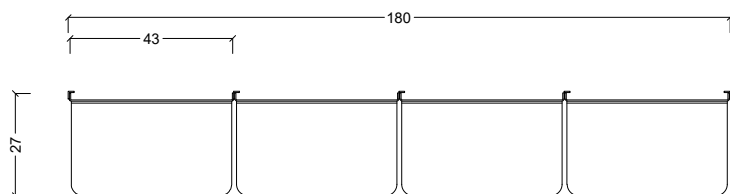

Alluminio
7 kg a ripiano, con pesi ben distribuiti

FINITURE

INFORMAZIONI UTILI

Pulizia e manutenzione: Utilizzare esclusivamente panni umidi non abrasivi. Si sconsiglia l'uso di detersivi aggressivi o prodotti chimici non specifici.
Fissaggio: Prima del montaggio verificare la tipologia della parete a cui ancorare il prodotto e dotarsi di sistemi di fissaggio idonei e certificati.
Dimensioni: Il prodotto finito può presentare leggere tolleranze dimensionali dovute al processo di lavorazione.
Colore: Le finiture e i colori rappresentati sono da considerarsi puramente indicativi e possono variare leggermente rispetto al prodotto reale.
Montaggio: Per indicazioni dettagliate relative all'installazione del prodotto, è possibile contattarci all'indirizzo: info@ag-metal.it.