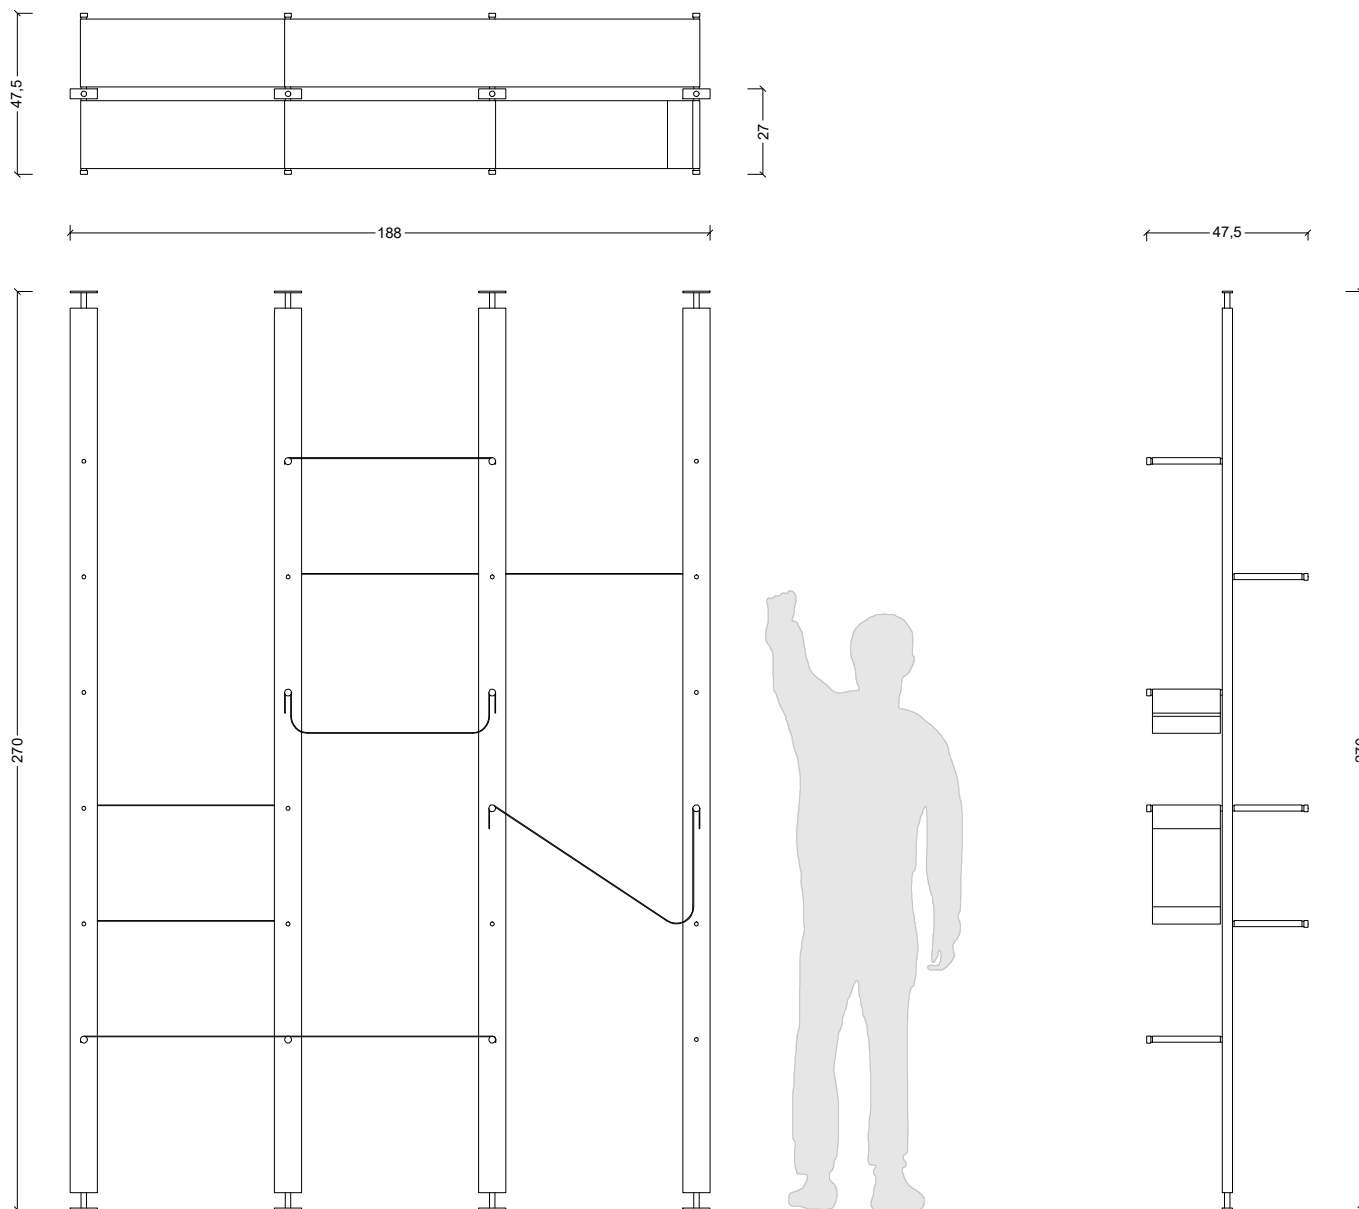

MÜVE
MÜVE A TERRA
LIBRERIA

Ag Metal srl
T: +39 388 571 6060
E: info@ag-metal.it
Via Flaminia km 58.00
Civita Castellana VT 01033

Struttura base L188 X H260 X P27-45,5 CM
Installazione cielo-terra con piedino regolabile

Alluminio e ferro
7 kg a ripiano, con pesi ben distribuiti