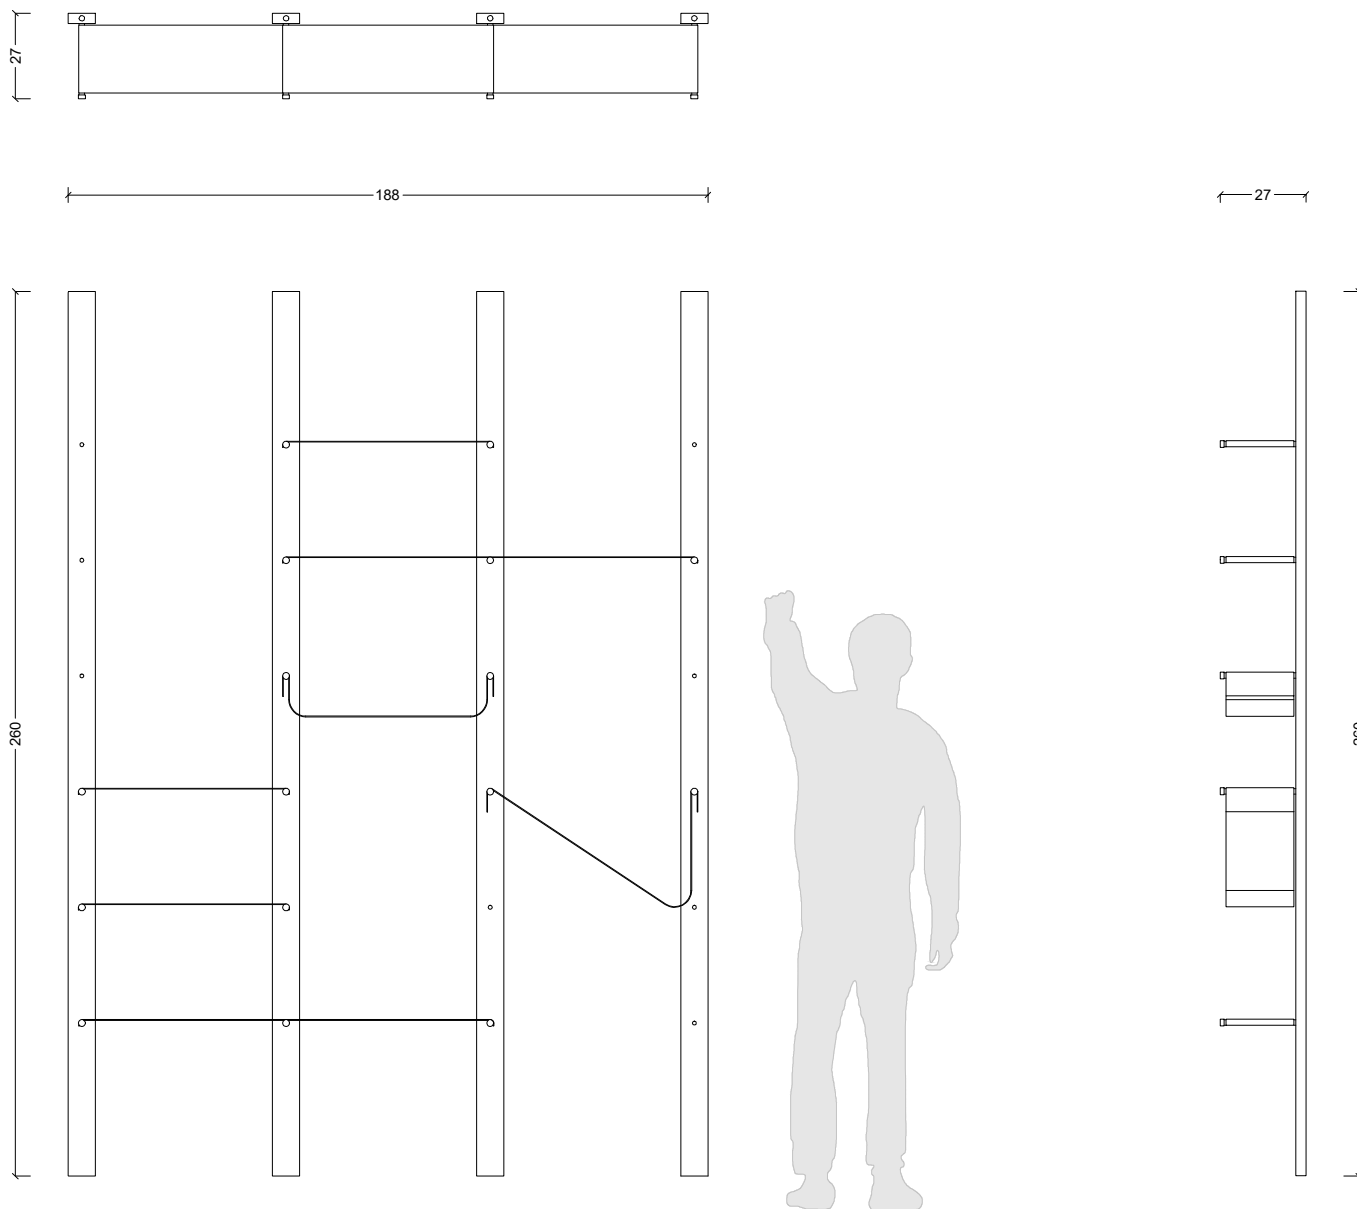

MÜVE

MÜVE SOSPESA

LIBRERIA

Ag Metal srl
T: +39 388 571 6060
E: info@ag-metal.it
Via Flaminia km 58.00
Civita Castellana VT 01033

Struttura base L188 X H260 X P27 CM
Installazione a parete

Alluminio e ferro
7 kg a ripiano, con pesi ben distribuiti