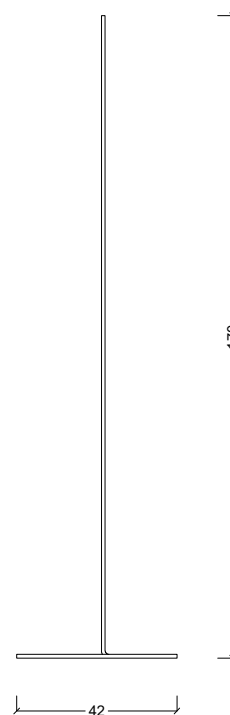

MUSA
MUSA 2
APPENDIABITI

Ag Metal srl
T: +39 388 571 6060
E: info@ag-metal.it
Via Flaminia km 58.00
Civita Castellana VT 01033

L65 X H170 X P42 CM

Ferro

FINITURE

INFORMAZIONI UTILI

Pulizia e manutenzione: Utilizzare esclusivamente panni umidi non abrasivi. Si sconsiglia l'uso di detergenti aggressivi o prodotti chimici non specifici.
Fissaggio: Prima del montaggio verificare la tipologia della parete a cui ancorare il prodotto e dotarsi di sistemi di fissaggio idonei e certificati.
Dimensioni: Il prodotto finito può presentare leggere tolleranze dimensionali dovute al processo di lavorazione.
Colore: Le finiture e i colori rappresentati sono da considerarsi puramente indicativi e possono variare leggermente rispetto al prodotto reale.
Montaggio: Per indicazioni dettagliate relative all'installazione del prodotto, è possibile contattarci all'indirizzo: info@ag-metal.it.