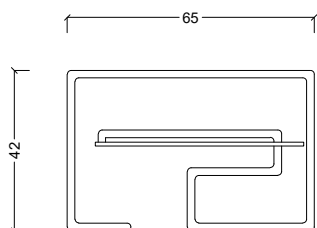

MUSA
MUSA 2
APPENDIABITI

Ag Metal srl
T: +39 388 571 6060
E: info@ag-metal.it
Via Flaminia km 58.00
Civita Castellana VT 01033

L65 X H170 X P42 CM

Ferro

FINITURE

INFORMAZIONI UTILI

Pulizia e manutenzione: Utilizzare esclusivamente panni umidi non abrasivi. Si sconsiglia l'uso di detergenti aggressivi o prodotti chimici non specifici.
Fissaggio: Prima del montaggio verificare la tipologia della parete a cui ancorare il prodotto e dotarsi di sistemi di fissaggio idonei e certificati.
Dimensioni: Il prodotto finito può presentare leggere tolleranze dimensionali dovute al processo di lavorazione.
Colore: Le finiture e i colori rappresentati sono da considerarsi puramente indicativi e possono variare leggermente rispetto al prodotto reale.
Montaggio: Per indicazioni dettagliate relative all'installazione del prodotto, è possibile contattarci all'indirizzo: info@ag-metal.it.