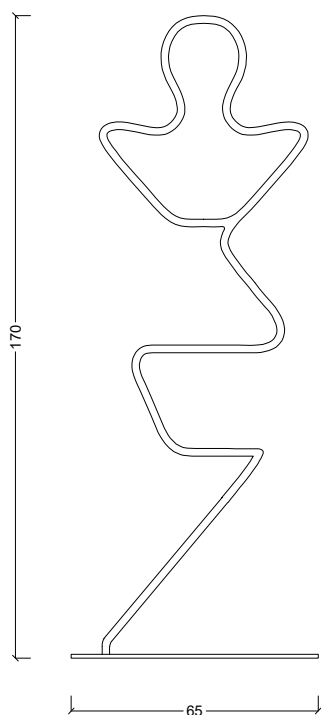

MUSA
MUSA 2
APPENDIABITI

Ag Metal srl
T: +39 388 571 6060
E: info@ag-metal.it
Via Flaminia km 58.00
Civita Castellana VT 01033

L65 X H170 X P42 CM

Ferro

FINITURE

INFORMAZIONI UTILI

Pulizia e manutenzione: Utilizzare esclusivamente panni umidi non abrasivi. Si sconsiglia l'uso di detergenti aggressivi o prodotti chimici non specifici.
Fissaggio: Prima del montaggio verificare la tipologia della parete a cui ancorare il prodotto e dotarsi di sistemi di fissaggio idonei e certificati.
Dimensioni: Il prodotto finito può presentare leggere tolleranze dimensionali dovute al processo di lavorazione.
Colore: Le finiture e i colori rappresentati sono da considerarsi puramente indicativi e possono variare leggermente rispetto al prodotto reale.
Montaggio: Per indicazioni dettagliate relative all'installazione del prodotto, è possibile contattarci all'indirizzo: info@ag-metal.it.