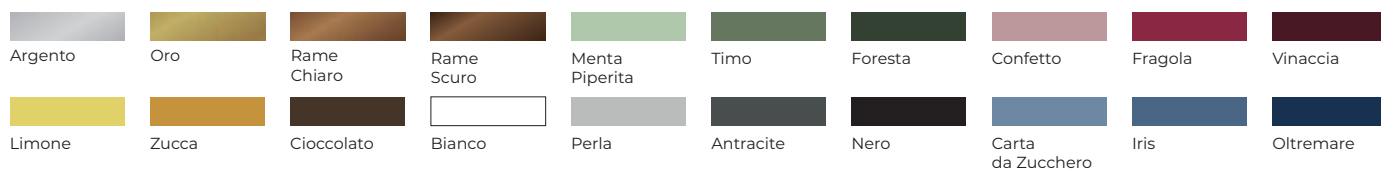

MUSA
MUSA 2
APPENDIABITI

Ag Metal srl
T: +39 388 571 6060
E: info@ag-metal.it
Via Flaminia km 58.00
Civita Castellana VT 01033

L65 X H170 X P42 CM

Ferro

FINITURE

INFORMAZIONI UTILI

Pulizia e manutenzione: Utilizzare esclusivamente panni umidi non abrasivi. Si sconsiglia l'uso di detergenti aggressivi o prodotti chimici non specifici.
Fissaggio: Prima del montaggio verificare la tipologia della parete a cui ancorare il prodotto e dotarsi di sistemi di fissaggio idonei e certificati.
Dimensioni: Il prodotto finito può presentare leggere tolleranze dimensionali dovute al processo di lavorazione.
Colore: Le finiture e i colori rappresentati sono da considerarsi puramente indicativi e possono variare leggermente rispetto al prodotto reale.
Montaggio: Per indicazioni dettagliate relative all'installazione del prodotto, è possibile contattarci all'indirizzo: info@ag-metal.it.