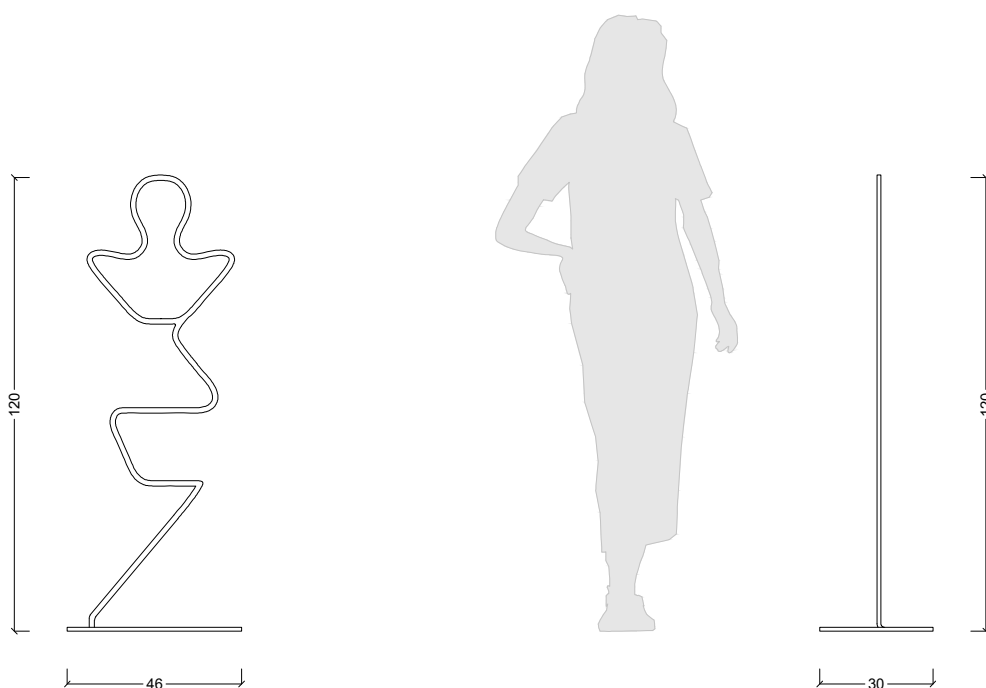

MUSA
MUSA 1
APPENDIABITI

Ag Metal srl
T: +39 388 571 6060
E: info@ag-metal.it
Via Flaminia km 58.00
Civita Castellana VT 01033

L46 X H120 X P30 CM

Ferro

FINITURE

INFORMAZIONI UTILI

Pulizia e manutenzione: Utilizzare esclusivamente panni umidi non abrasivi. Si sconsiglia l'uso di detersivi aggressivi o prodotti chimici non specifici.
Fissaggio: Prima del montaggio verificare la tipologia della parete a cui ancorare il prodotto e dotarsi di sistemi di fissaggio idonei e certificati.
Dimensioni: Il prodotto finito può presentare leggere tolleranze dimensionali dovute al processo di lavorazione.
Colore: Le finiture e i colori rappresentati sono da considerarsi puramente indicativi e possono variare leggermente rispetto al prodotto reale.
Montaggio: Per indicazioni dettagliate relative all'installazione del prodotto, è possibile contattarci all'indirizzo: info@ag-metal.it.