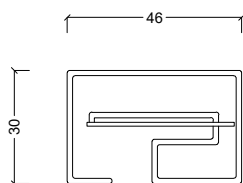

MUSA
MUSA 1
APPENDIABITI

Ag Metal srl
T: +39 388 571 6060
E: info@ag-metal.it
Via Flaminia km 58.00
Civita Castellana VT 01033

L46 X H120 X P30 CM

Ferro

FINITURE

INFORMAZIONI UTILI

Pulizia e manutenzione: Utilizzare esclusivamente panni umidi non abrasivi. Si sconsiglia l'uso di detersivi aggressivi o prodotti chimici non specifici.
Fissaggio: Prima del montaggio verificare la tipologia della parete a cui ancorare il prodotto e dotarsi di sistemi di fissaggio idonei e certificati.
Dimensioni: Il prodotto finito può presentare leggere tolleranze dimensionali dovute al processo di lavorazione.
Colore: Le finiture e i colori rappresentati sono da considerarsi puramente indicativi e possono variare leggermente rispetto al prodotto reale.
Montaggio: Per indicazioni dettagliate relative all'installazione del prodotto, è possibile contattarci all'indirizzo: info@ag-metal.it.