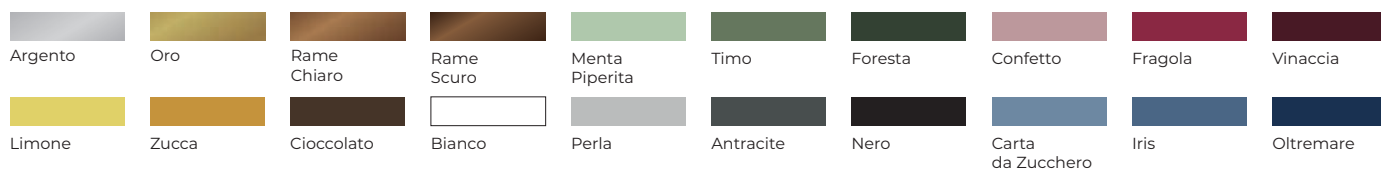

MUSA
MUSA 1
APPENDIABITI

Ag Metal srl
T: +39 388 571 6060
E: info@ag-metal.it
Via Flaminia km 58.00
Civita Castellana VT 01033

L46 X H120 X P30 CM

Ferro

FINITURE

INFORMAZIONI UTILI

Pulizia e manutenzione: Utilizzare esclusivamente panni umidi non abrasivi. Si sconsiglia l'uso di detersivi aggressivi o prodotti chimici non specifici.
Fissaggio: Prima del montaggio verificare la tipologia della parete a cui ancorare il prodotto e dotarsi di sistemi di fissaggio idonei e certificati.
Dimensioni: Il prodotto finito può presentare leggere tolleranze dimensionali dovute al processo di lavorazione.
Colore: Le finiture e i colori rappresentati sono da considerarsi puramente indicativi e possono variare leggermente rispetto al prodotto reale.
Montaggio: Per indicazioni dettagliate relative all'installazione del prodotto, è possibile contattarci all'indirizzo: info@ag-metal.it.