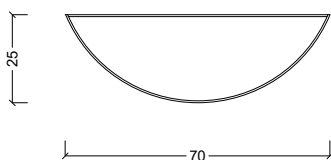

LUNA
LUNA METALLO
TAVOLINO

Ag Metal srl
T: +39 388 571 6060
E: info@ag-metal.it
Via Flaminia km 58.00
Civita Castellana VT 01033

L90 X H25 X P70 CM

Alluminio
30 kg a piano, con pesi ben distribuiti

FINITURE