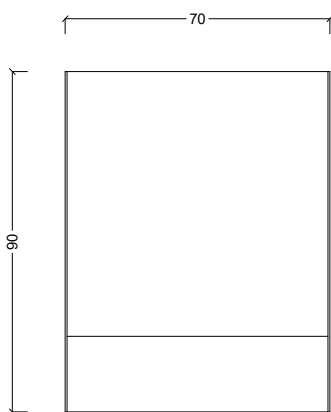

LUNA
LUNA METALLO
TAVOLINO

Ag Metal srl
T: +39 388 571 6060
E: info@ag-metal.it
Via Flaminia km 58.00
Civita Castellana VT 01033

L90 X H25 X P70 CM

Alluminio
30 kg a piano, con pesi ben distribuiti

FINITURE