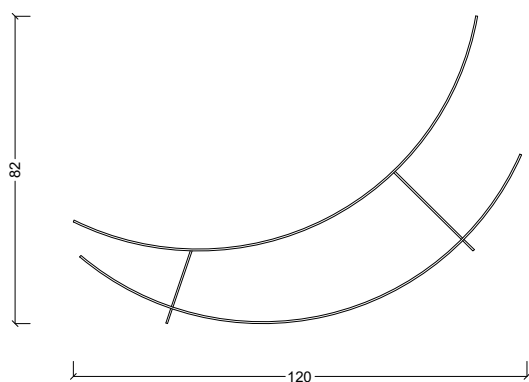

LUNA  
**LUNA**  
SEDUTA

**Ag Metal srl**  
T: +39 388 571 6060  
E: info@ag-metal.it  
Via Flaminia km 58.00  
Civita Castellana VT 01033

L120 X H82 X P60 CM

Alluminio  
100 kg, con pesi ben distribuiti