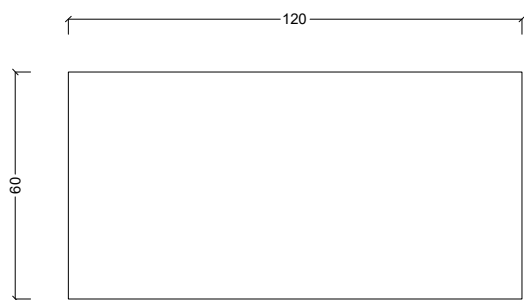

LUNA  
**LUNA**  
SEDUTA

**Ag Metal srl**  
T: +39 388 571 6060  
E: info@ag-metal.it  
Via Flaminia km 58.00  
Civita Castellana VT 01033

L120 X H82 X P60 CM

Alluminio  
100 kg, con pesi ben distribuiti