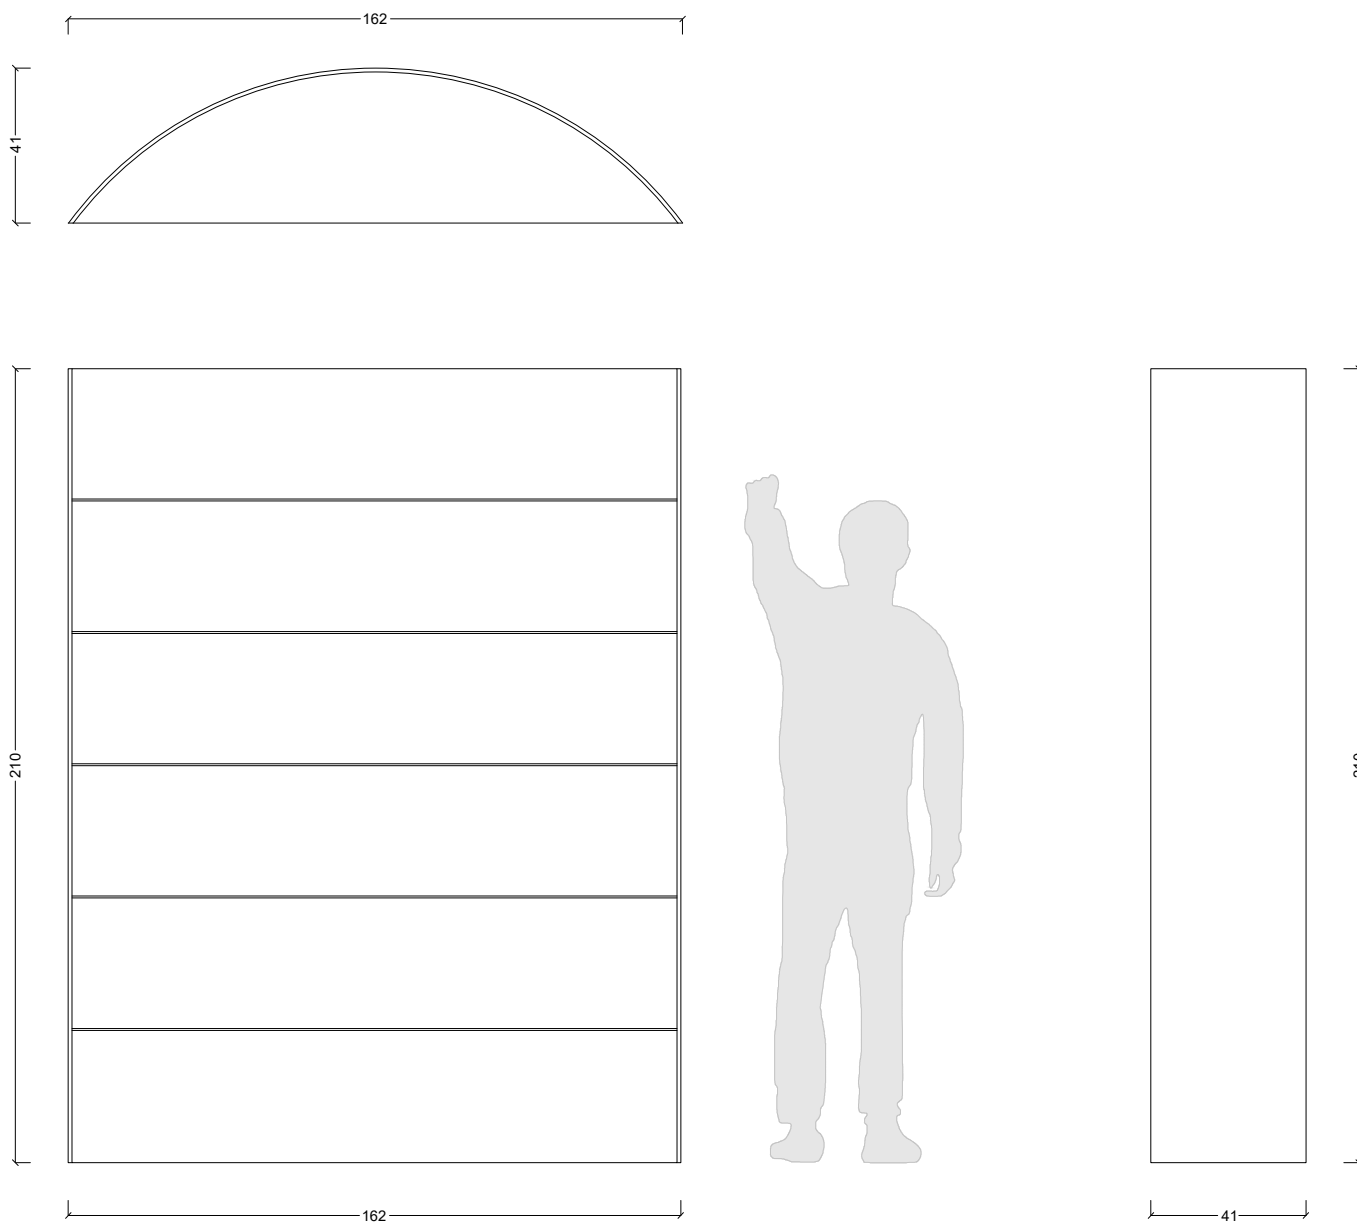

LUNA
LUNA
LIBRERIA

Ag Metal srl
T: +39 388 571 6060
E: info@ag-metal.it
Via Flaminia km 58.00
Civita Castellana VT 01033

L162 X H210 X P41 CM

Alluminio
15 kg a ripiano, con pesi ben distribuiti

FINITURE

INFORMAZIONI UTILI