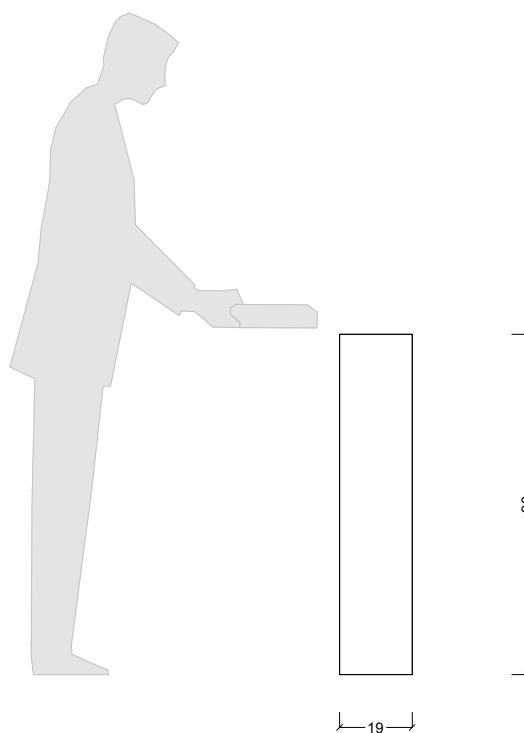

LUNA
LUNA
CONSOLLE

Ag Metal srl
T: +39 388 571 6060
E: info@ag-metal.it
Via Flaminia km 58.00
Civita Castellana VT 01033

L75 X H90 X P19 CM

Alluminio
15 kg a ripiano, con pesi ben distribuiti

FINITURE

INFORMAZIONI UTILI