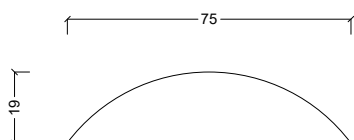

LUNA
LUNA
CONSOLLE

Ag Metal srl
T: +39 388 571 6060
E: info@ag-metal.it
Via Flaminia km 58.00
Civita Castellana VT 01033

L75 X H90 X P19 CM

Alluminio
15 kg a ripiano, con pesi ben distribuiti

FINITURE

INFORMAZIONI UTILI