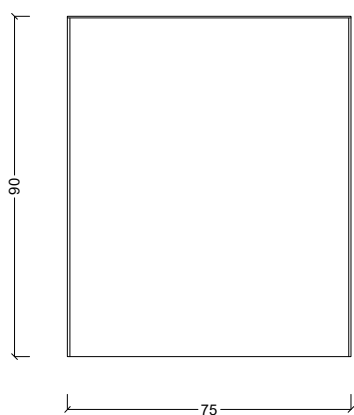

LUNA
LUNA
CONSOLLE

Ag Metal srl
T: +39 388 571 6060
E: info@ag-metal.it
Via Flaminia km 58.00
Civita Castellana VT 01033

L75 X H90 X P19 CM

Alluminio
15 kg a ripiano, con pesi ben distribuiti

FINITURE

INFORMAZIONI UTILI