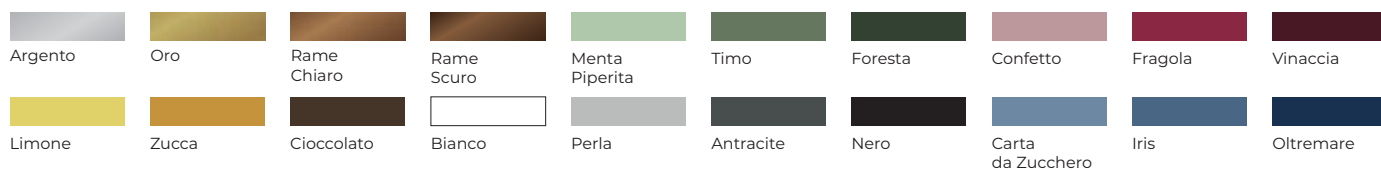

LUNA
LUNA
CONSOLLE

Ag Metal srl
T: +39 388 571 6060
E: info@ag-metal.it
Via Flaminia km 58.00
Civita Castellana VT 01033

L75 X H90 X P19 CM

Alluminio
15 kg a ripiano, con pesi ben distribuiti

FINITURE

INFORMAZIONI UTILI