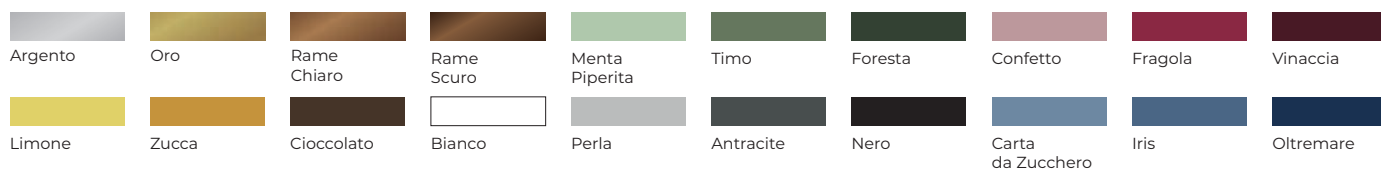

FINITURE

INFORMAZIONI UTILI

Pulizia e manutenzione: Utilizzare esclusivamente panni umidi non abrasivi. Si sconsiglia l'uso di detergenti aggressivi o prodotti chimici non specifici.
Fissaggio: Prima del montaggio verificare la tipologia della parete a cui ancorare il prodotto e dotarsi di sistemi di fissaggio idonei e certificati.
Dimensioni: Il prodotto finito può presentare leggere tolleranze dimensionali dovute al processo di lavorazione.
Colore: Le finiture e i colori rappresentati sono da considerarsi puramente indicativi e possono variare leggermente rispetto al prodotto reale.
Montaggio: Per indicazioni dettagliate relative all'installazione del prodotto, è possibile contattarci all'indirizzo: info@ag-metal.it.