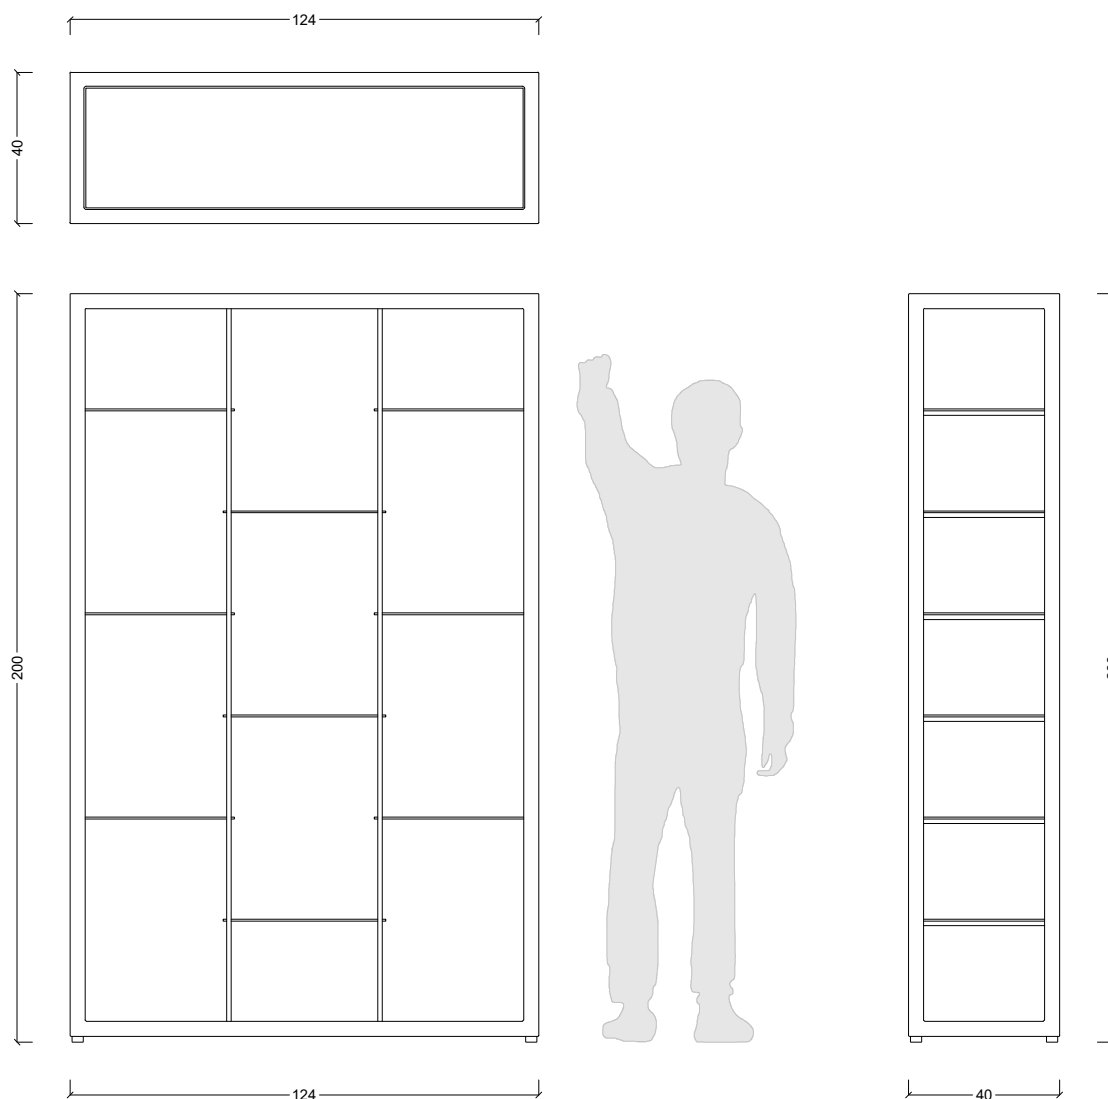

LIEVE
LIEVE 3 LIBRERIA

LIEVE
LIEVE 3
LIBRERIA

Ag Metal srl
T: +39 388 571 6060
E: info@ag-metal.it
Via Flaminia km 58.00
Civita Castellana VT 01033

L124 X H200 X P40 CM
Modulo con 9 ripiani da 40 cm

Ferro
30 kg a ripiano, con pesi ben distribuiti