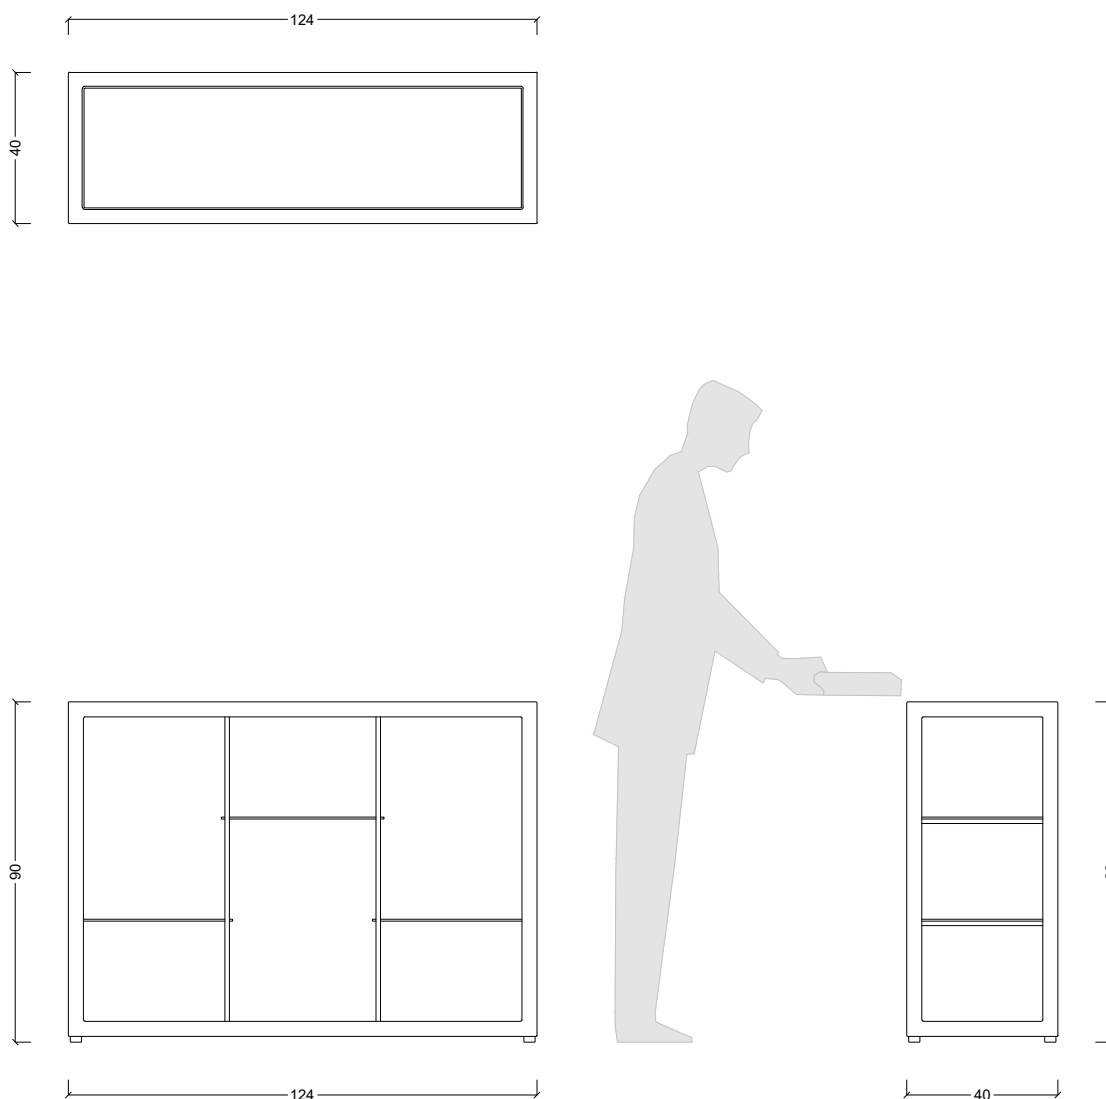

LIEVE
LIEVE 3 CONSOLLE

LIEVE
LIEVE 3
CONSOLLE

Ag Metal srl
T: +39 388 571 6060
E: info@ag-metal.it
Via Flaminia km 58.00
Civita Castellana VT 01033

L124 X H90 X P40 CM
Modulo con 3 ripiani da 40 cm

Ferro
30 kg a ripiano, con pesi ben distribuiti