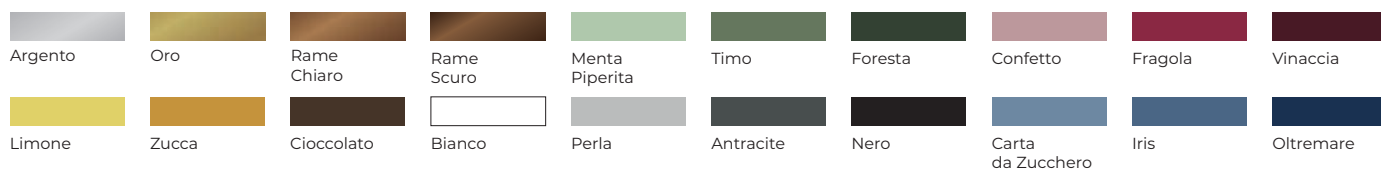

FINITURE

INFORMAZIONI UTILI

Pulizia e manutenzione: Utilizzare esclusivamente panni umidi non abrasivi. Si sconsiglia l'uso di detersivi aggressivi o prodotti chimici non specifici.
Fissaggio: Prima del montaggio verificare la tipologia della parete a cui ancorare il prodotto e dotarsi di sistemi di fissaggio idonei e certificati.
Dimensioni: Il prodotto finito può presentare leggere tolleranze dimensionali dovute al processo di lavorazione.
Colore: Le finiture e i colori rappresentati sono da considerarsi puramente indicativi e possono variare leggermente rispetto al prodotto reale.
Montaggio: Per indicazioni dettagliate relative all'installazione del prodotto, è possibile contattarci all'indirizzo: info@ag-metal.it.