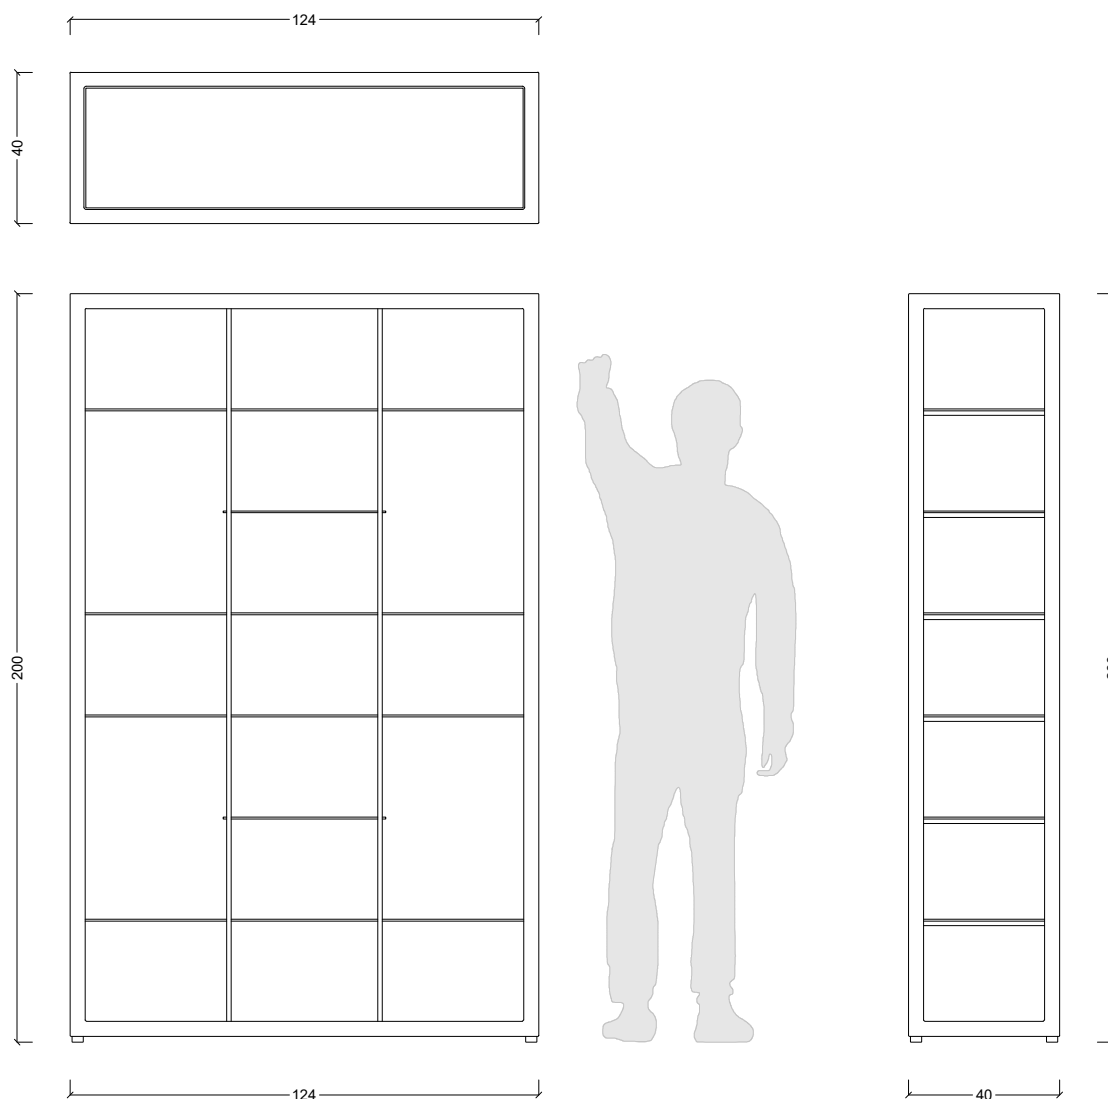

LIEVE
LIEVE 2
LIBRERIA

Ag Metal srl
T: +39 388 571 6060
E: info@ag-metal.it
Via Flaminia km 58.00
Civita Castellana VT 01033

L124 X H200 X P40 CM
Modulo con 4 ripiani da 120 cm e 2 da 40 cm

Ferro
30 kg a ripiano, con pesi ben distribuiti