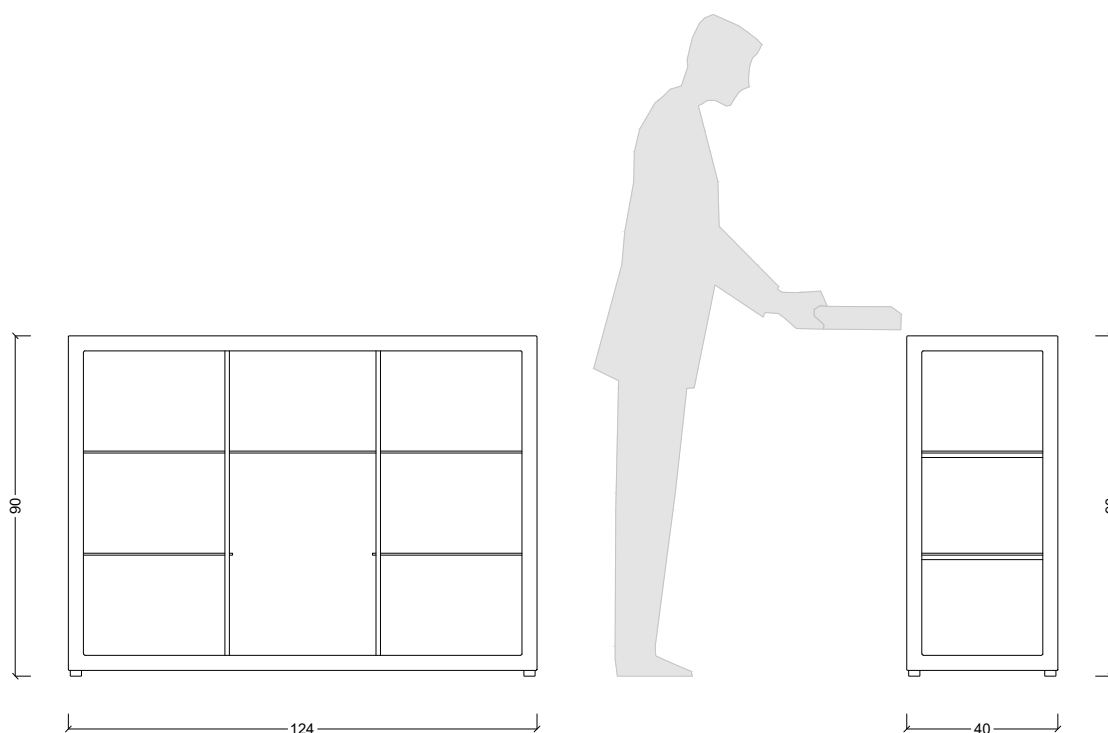

LIEVE
LIEVE 2
CONSOLLE

Ag Metal srl
T: +39 388 571 6060
E: info@ag-metal.it
Via Flaminia km 58.00
Civita Castellana VT 01033

L124 X H90 X P40 CM
Modulo con 1 ripiano da 120 cm e 2 da 40 cm

Ferro
30 kg a ripiano, con pesi ben distribuiti