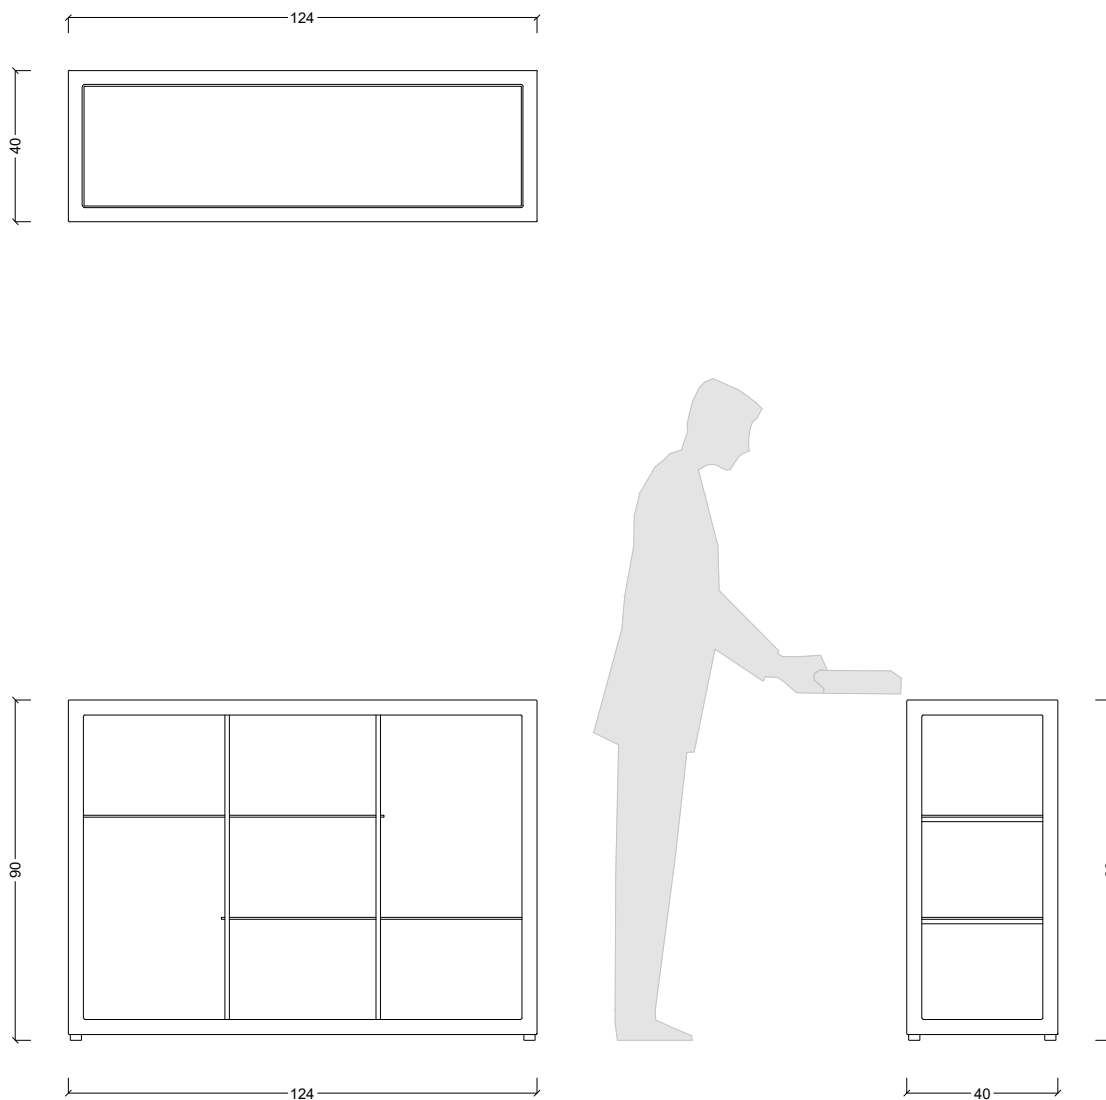

LIEVE
LIEVE 1
CONSOLLE

Ag Metal srl
T: +39 388 571 6060
E: info@ag-metal.it
Via Flaminia km 58.00
Civita Castellana VT 01033

L124 X H90 X P40 CM
Modulo con 2 ripiani da 80 cm

Ferro
30 kg a ripiano, con pesi ben distribuiti