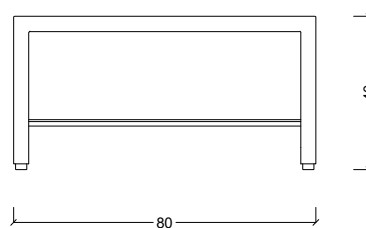

LIEVE
LIEVE 124

LIEVE
LIEVE 124
TAVOLINO

Ag Metal srl
T: +39 388 571 6060
E: info@ag-metal.it
Via Flaminia km 58.00
Civita Castellana VT 01033

L124 X H40 X P80 CM

Ferro
30 kg a ripiano, con pesi ben distribuiti