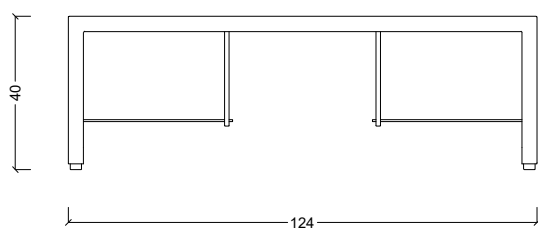

LIEVE
LIEVE 124

LIEVE
LIEVE 124
TAVOLINO

Ag Metal srl
T: +39 388 571 6060
E: info@ag-metal.it
Via Flaminia km 58.00
Civita Castellana VT 01033

L124 X H40 X P80 CM

Ferro
30 kg a ripiano, con pesi ben distribuiti