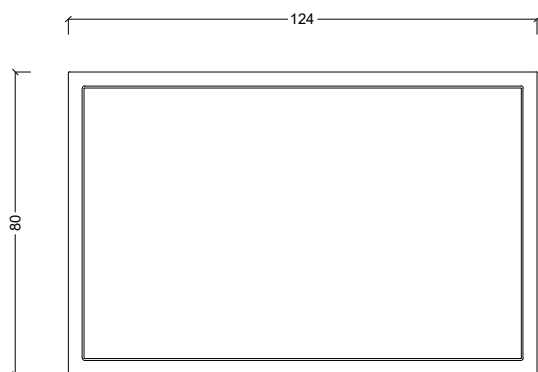

LIEVE
LIEVE 124

LIEVE
LIEVE 124
TAVOLINO

Ag Metal srl
T: +39 388 571 6060
E: info@ag-metal.it
Via Flaminia km 58.00
Civita Castellana VT 01033

L124 X H40 X P80 CM

Ferro
30 kg a ripiano, con pesi ben distribuiti