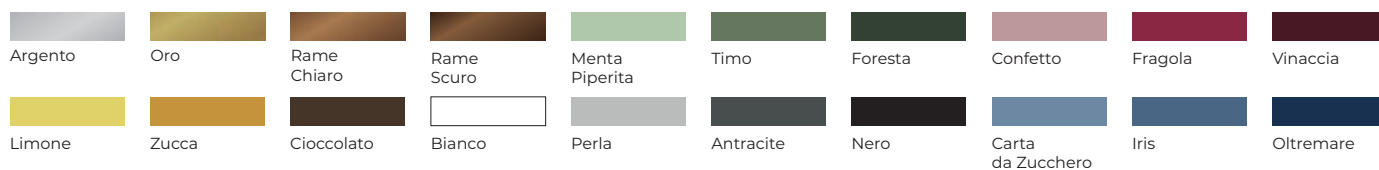

FINITURE

INFORMAZIONI UTILI

Pulizia e manutenzione: Utilizzare esclusivamente panni umidi non abrasivi. Si sconsiglia l'uso di detergenti aggressivi o prodotti chimici non specifici.
Fissaggio: Prima del montaggio verificare la tipologia della parete a cui ancorare il prodotto e dotarsi di sistemi di fissaggio idonei e certificati.
Dimensioni: Il prodotto finito può presentare leggere tolleranze dimensionali dovute al processo di lavorazione.
Colore: Le finiture e i colori rappresentati sono da considerarsi puramente indicativi e possono variare leggermente rispetto al prodotto reale.
Montaggio: Per indicazioni dettagliate relative all'installazione del prodotto, è possibile contattarci all'indirizzo: info@ag-metal.it.