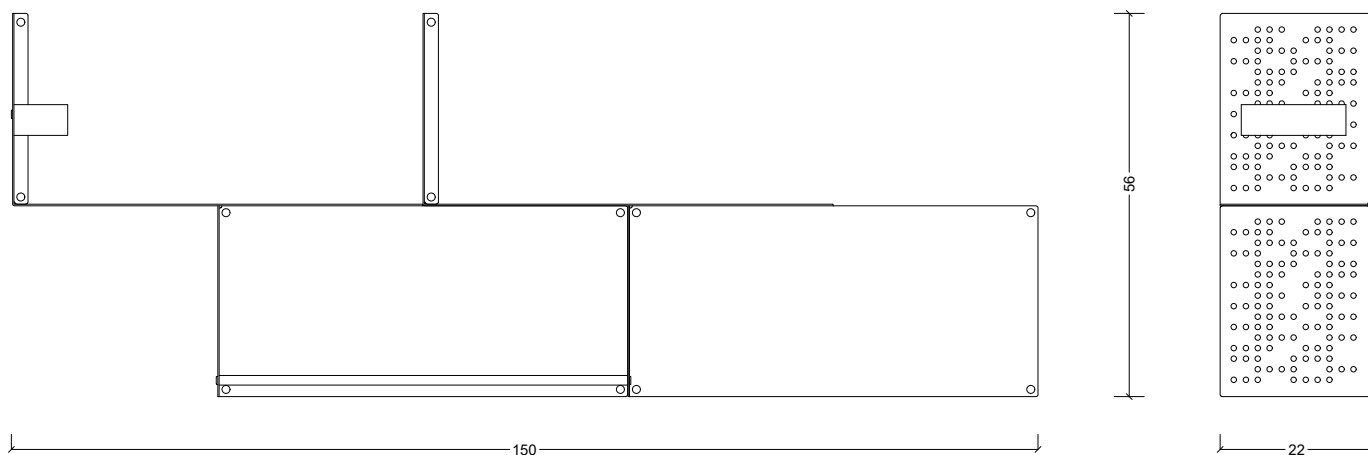

BRICK
BRICK 2 MENSOLA

BRICK
BRICK 2
MENSOLA

Ag Metal srl
T: +39 388 571 6060
E: info@ag-metal.it
Via Flaminia km 58.00
Civita Castellana VT 01033

L150 X H56 X P22 CM

Alluminio
15 kg a ripiano, con pesi ben distribuiti