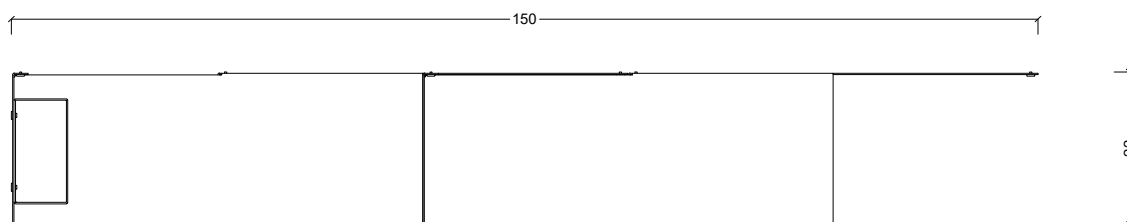

BRICK
BRICK 2 MENSOLA

BRICK
BRICK 2
MENSOLA

Ag Metal srl
T: +39 388 571 6060
E: info@ag-metal.it
Via Flaminia km 58.00
Civita Castellana VT 01033

L150 X H56 X P22 CM

Alluminio
15 kg a ripiano, con pesi ben distribuiti